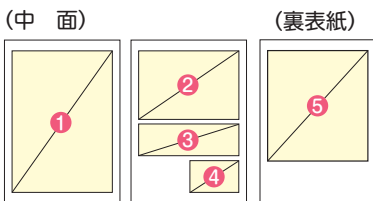

須高の元気ママ応援マガジン

広告主募集中

ペチャ*クチャ

毎月第1土曜日発行*フリーペーパー

ペチャ*クチャは、皆さまに支えていただく情報誌です

子育て&女性支援マガジンとして、「長野県地域発 元気づくり支援金」を受けて平成21年6月に創刊しました。
女性ボランティアグループ(P・Kパラダイス)が発行する、暮らしを楽しくまちを元気にする情報誌です。
発行を支援してくださるスポンサー様を募集しています。

発行は5,000部……ママたちにダイレクトに届きます

下に記載の各施設や店頭へ設置、そのほとんどが2週間以内に終了しています。
須坂・小布施・高山の、保育園や幼稚園にもお届けしています。
つまり、子育て層を中心とした女性たちへ、高い訴求効果を期待できる月刊誌です。

ペチャ*クチャの配本&設置場所

公共施設 (800部)

須坂市役所・小布施町役場・高山村役場
須坂病院・新生病院・轟病院
保健センター・須坂看護学校
図書館・博物館
公民館・動物園

観光施設 (700部)

観光センター
メセナホール
湯っ蔵んど
峰の原高原各ペンション
長野県東京観光情報センター

児童施設 (1,800部)

子育て支援センター
保育園
幼稚園
栗が丘幼稚園・マリア幼稚園・豊幼稚園
泉園幼稚園・山びこ幼稚園・双葉幼稚園

ショップ (1,700部)

スーパーマーケット
コンビニエンスストア
書店
須高地域及びその近郊の
商店・美容室・飲食店・他

広告は全てフルカラー&ペチャ*クチャ流デザイン

広告掲載料金一覧表

全てフルカラーで掲載されます!

*完全データにて入稿をご希望の際は、別途お見積りいたします。ご相談ください。

*掲載お申込みのメ切は、毎月15日頃です。

広告枠	サイズ (ヨコ×タテmm)	広告料金 (取材・制作費・消費税相当分を含みます)		
		通常金額	会員価格	複数契約 (年間4回以上) 1回あたり
① 全ページ	158×223	¥80,000	¥50,000	【プレミアム特典】 ¥40,000
② 1/2ページ	158×112	¥40,000	¥25,000	【会員特典】 ¥20,000
③ 1/4ページ	158× 52	¥20,000	¥12,000	【会員特典】 ¥10,000
④ 1/8ページ	77× 52	¥10,000	¥6,000	【会員特典】 ¥5,000
⑤ 裏表紙 (3/4)	162×192	¥80,000	¥50,000	—

会員価格について：本誌の発行の主旨にご賛同いただき、《元気ママ応援クラブ》の会員となっただいた場合の価格です。

《元気ママ応援クラブ》会員募集中!! 詳細については、別紙をご覧ください。

※毎月第1土曜日、年間11回(1・2月は合併号)の発行です。(上記価格は2010年6月設定の価格です)

広告プランのご提案から、取材・撮影までおまかせください。
ご説明に伺いますので、まずはお気軽にお問い合わせください。

TEL.050-8600-2075
mail: pecyakucya@gmail.com (担当: 横山励子)

Pecya*Kucya

<http://www.pecyakucya.com/>

元気ママ応援マガジン【ペチャ*クチャ】編集室

NPO団体 P・Kパラダイス 〒382-0000 須坂市大字小山1267-1 TEL.050-8600-2075 FAX.026-247-0760